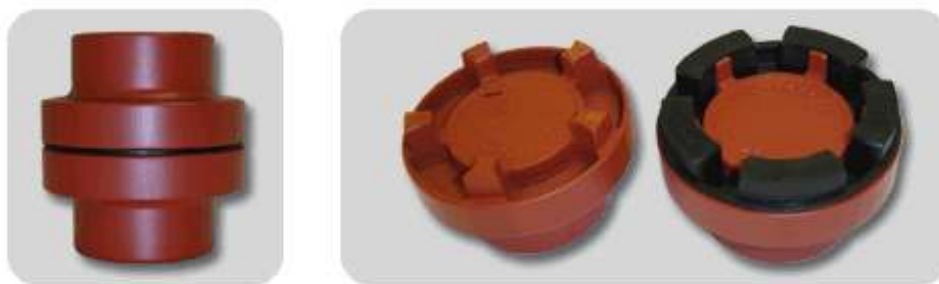

## ACOPLAMENTO TIPO GS

Modelo	D	D1	Furo	L	L1	Kg
GS-50	50	33	22	52	25	0,46
GS-67	67	46	30	62	30	0,95
GS-82	82	53	35	83	40	1,80
GS-97	97	68	45	103	50	3,50
GS-112	112	79	50	123	60	5,20
GS-128	128	90	60	143	70	8,00
GS-148	148	107	70	163	80	12,00
GS-168	168	124	80	183	90	19,00
GS-194	194	140	90	203	100	26,00
GS-214	214	157	100	224	110	35,50
GS-240	240	179	120	244	120	47
Obs. Furo - Diâmetro máximo permitido						