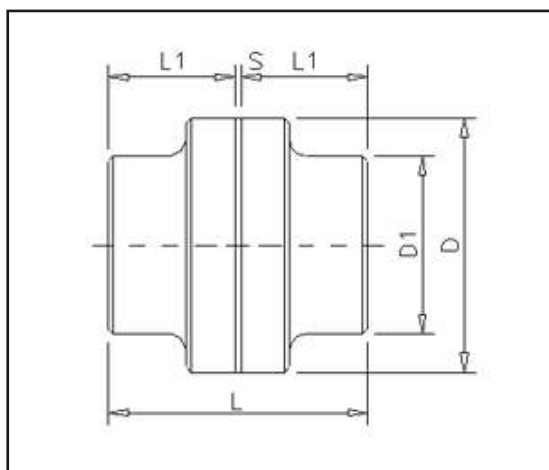

## ACOPLAMENTO TIPO GS

Modelo	D	D1	Furo	L	L1	Kg
GS-50	50	33	22	52	25	0,46
GS-67	67	46	30	62	30	0,95
GS-82	82	53	35	83	40	1,80
GS-97	97	68	45	103	50	3,50
GS-112	112	79	50	123	60	5,20
GS-128	128	90	60	143	70	8,00
GS-148	148	107	70	163	80	12,00
GS-168	168	124	80	183	90	19,00
GS-194	194	140	90	203	100	26,00
GS-214	214	157	100	224	110	35,50
GS-240	240	179	120	244	120	47
Obs. Furo - Diâmetro máximo permitido						